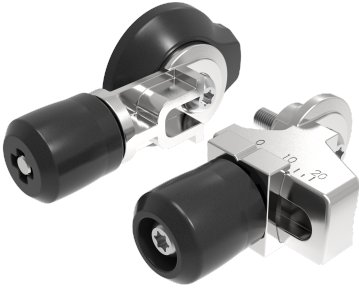

KLIMA-FLEX 2-RULLREGEL

Klima-flex 2-rullregeln minskar friktionen under manövrering och ökar tätningsskrapningen. Den går att justera med en Torx-bits (T-30). Du kan alltså ställa in den efter behov för att säkerställa att dörren stängs smidigt och hålls ordentligt stängd. Du kan också koppla ihop flera rullreglar så att de manövreras med ett och samma handtag.

MATERIAL

Roller cam: Zinc die cast, zinc plated, steel, zinc plated and glass fibre reinforced Polyamide (PA6GF30), black

RELATERADE PRODUKTER

Interlink rods: 2-313a

Reglar: 2-315c

Needed components for a complete system: 2-315c, 2-315d

Rod links: 2-315f

Use the Index Code at industrilas.com

TESTS & STANDARDS

Standarder: VDI 6022

Industrilas
— When access counts —

Artikelnummer	Beskrivning
2651-305125-0062	Adjustable roller cam
2651-355125-0162	Fixed roller cam