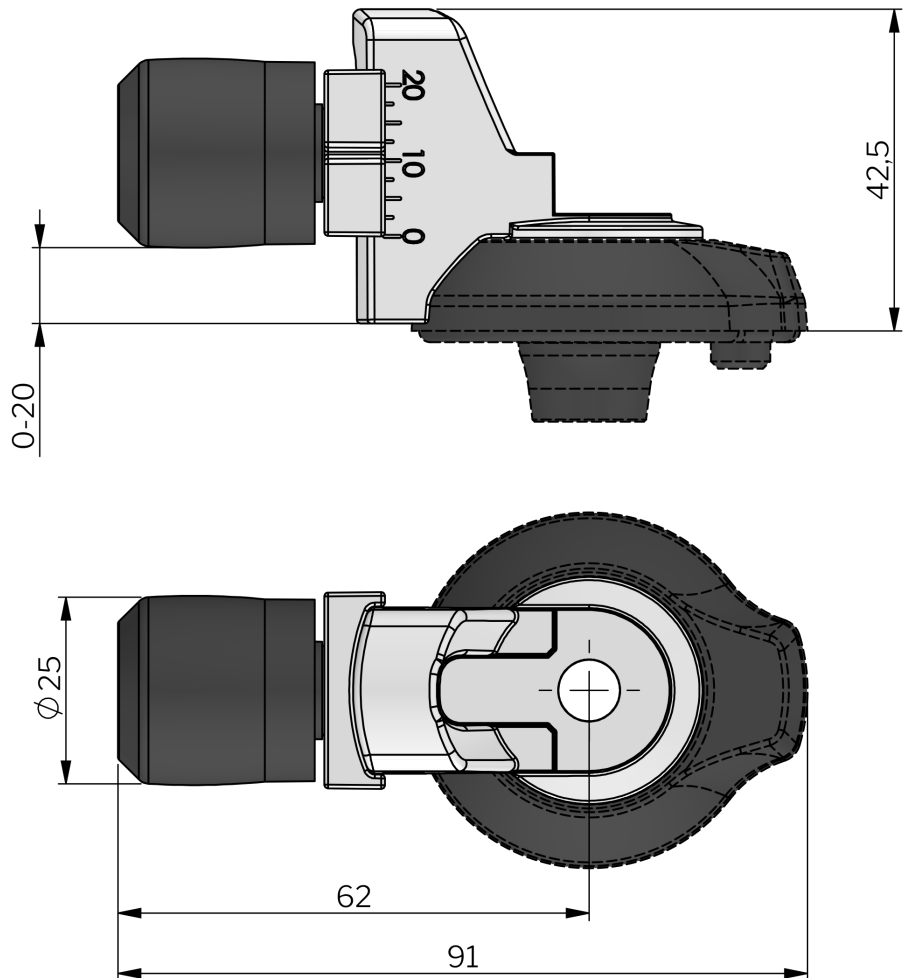

KLIMA-FLEX 2-RULLREGEL

Klima-flex 2-rullregeln minskar friktionen under manövrering och ökar tätningsskrapningen. Den går att justera med en Torx-bits (T-30). Du kan alltså ställa in den efter behov för att säkerställa att dörren stängs smidigt och hålls ordentligt stängd. Du kan också koppla ihop flera rullreglar så att de manövreras med ett och samma handtag.

MATERIAL

Roller cam: Zinc die cast, zinc plated, steel, zinc plated and glass fibre reinforced Polyamide (PA6GF30), black

RELATERADE PRODUKTER

Interlink rods: 2-313a

Reglar: 2-315c

Needed components for a complete system: 2-315c, 2-315d

Rod links: 2-315f

Use the Index Code at industrilas.com

TESTS & STANDARDS

Standarder: VDI 6022

Industrilas
— When access counts —

Artikelnummer	Beskrivning
2651-305125-0062	Adjustable roller cam
2651-355125-0162	Fixed roller cam